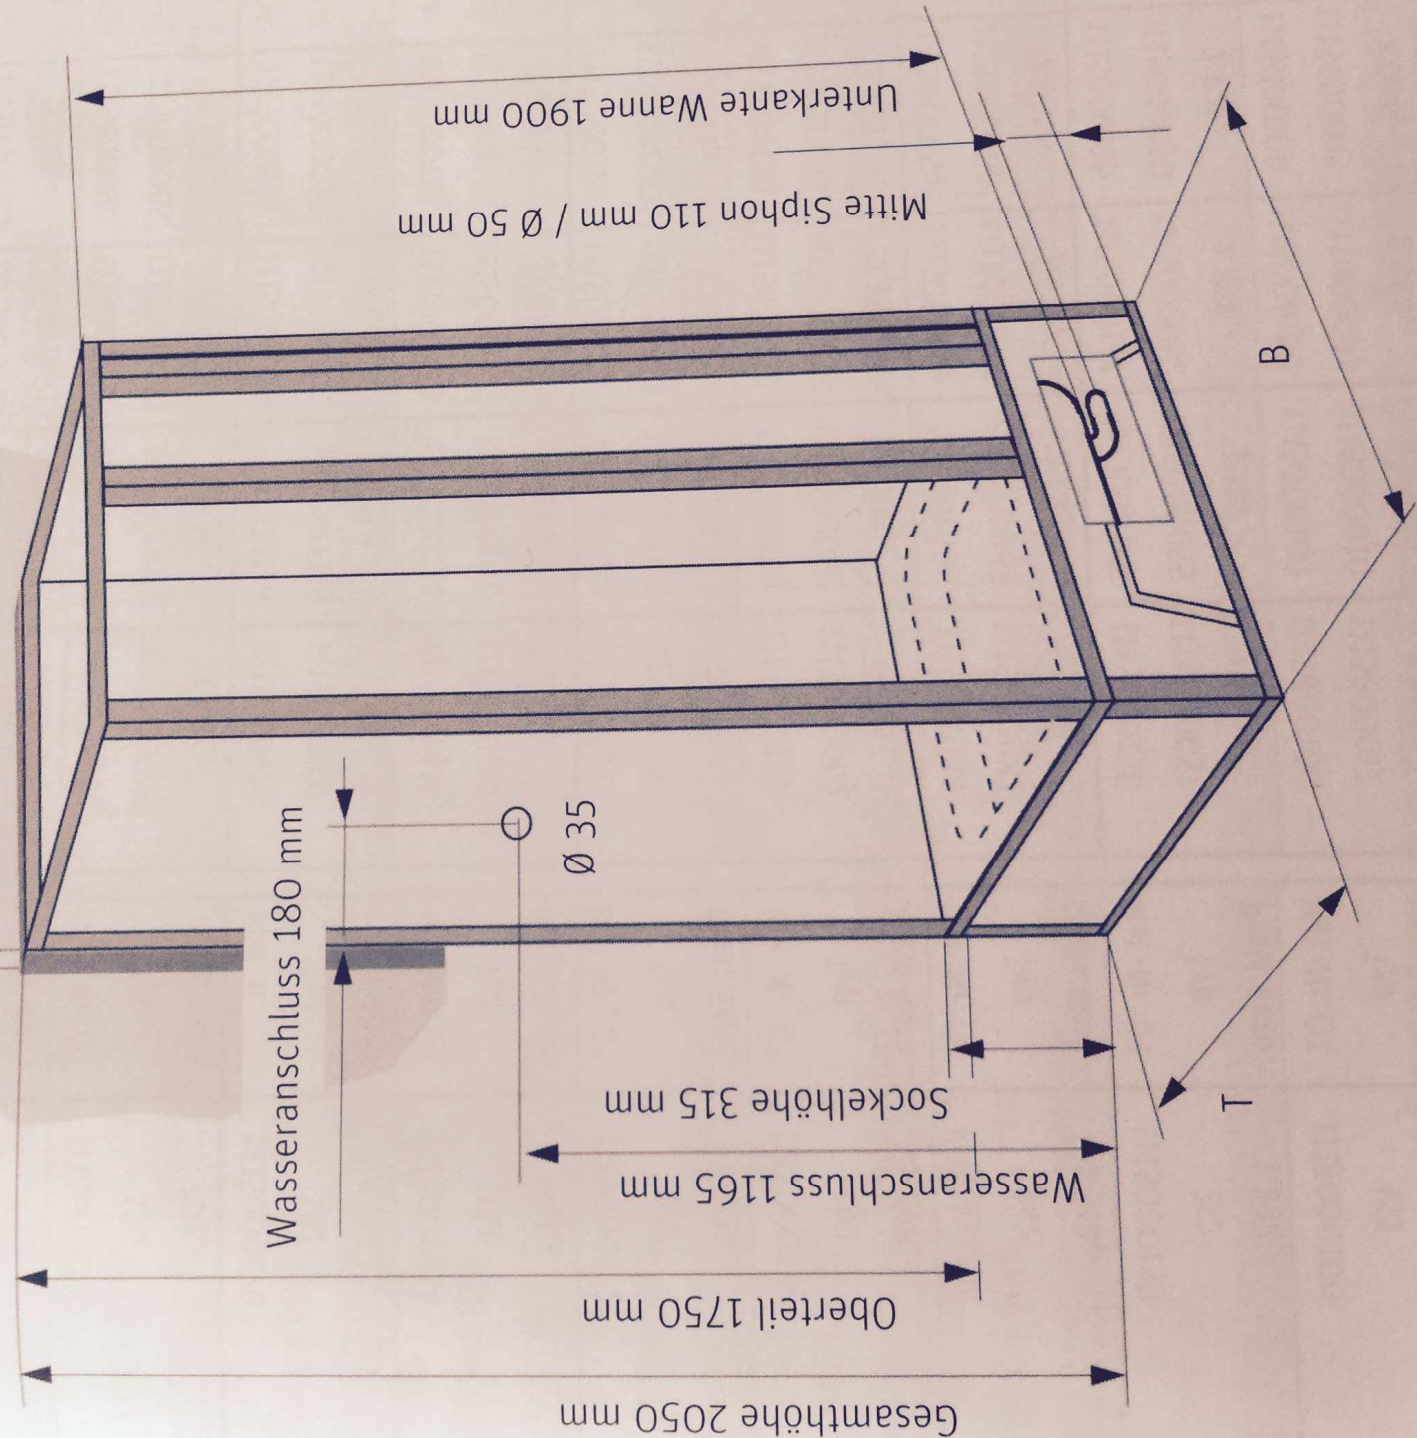

Maße

Maße in mm

65

Wandabstand beachten
(Armatur bzw. Boilerrückwand)

Wasseranschluss bei